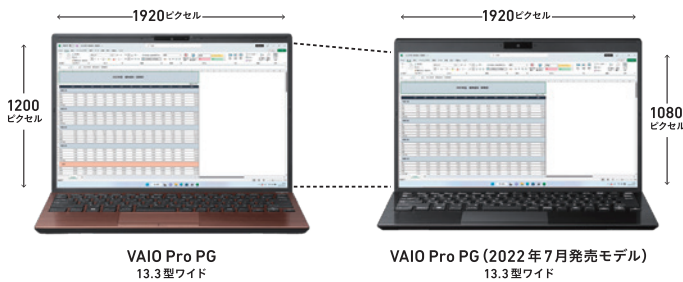

アドバンストモバイル
13.3型ワイド

VAIO® Pro PG

縦横比16:10のディスプレイ

一般的な13.3型ワイド16:9フルHDディスプレイ(1920×1080ピクセル)と比べ、縦方向のサイズが約8.2%も増加。14型ワイドディスプレイ並みの縦サイズで、作業がはかどります。

厳しい試験で堅牢性を証明

127cm落下試験など、VAIO独自の、さまざまな利用シーンを想定した数十項目におよぶ品質試験をクリア。長年の使用により蓄積されるダメージを想定した試験も実施し、何年も安定して使っただけの高い耐久性も確認しています。

高品質な製品をお届けします

出荷前には「安曇野FINISH」と呼ばれる全数国内検査を実施。約50項目にも及ぶチェック項目で品質を最終確認し、初期不良の発生を最低限度に抑制します。

持ち運びが快適なボディ

最大約21.5時間*の長時間駆動と約1kgの軽量コンパクトボディを両立。スリムタイプのビジネスバッグに収まるA4ファイル程度の大きさで、新幹線の狭いテーブルでも快適に作業できます。

* JEITA測定法 2.0の場合